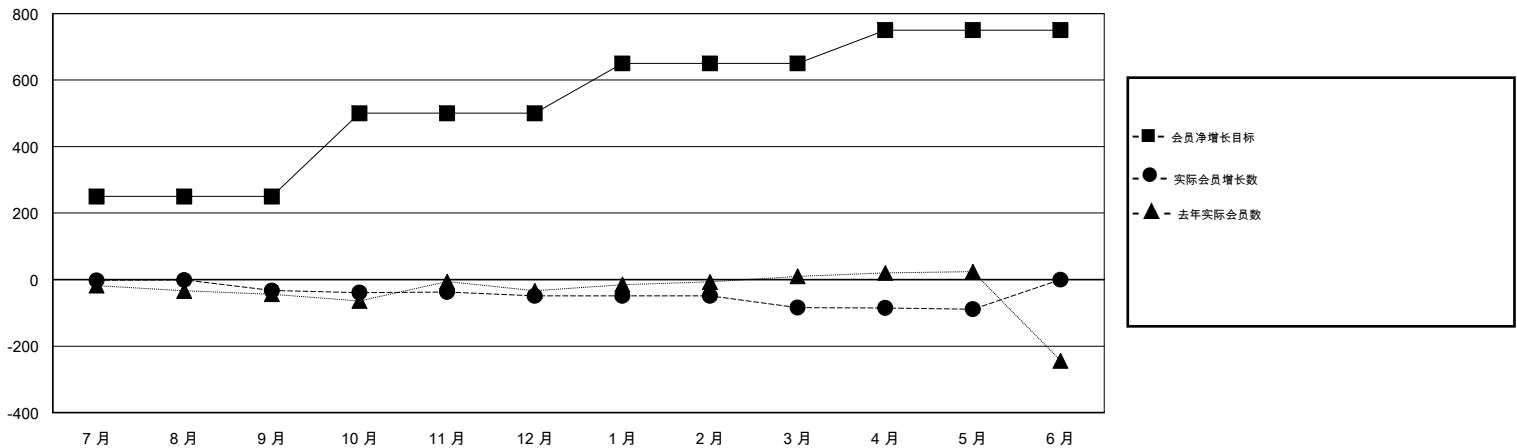

MONTHLY MEMBERSHIP PROGRESS REPORT

District 392

Results as of: 05/31/2019

GMT: ZIYU LIN

地点 CHINA

GMT宪章区

分会			
成果 2018-2019			
季	新分会目标	新会	会员流失的分会
7月/8月/9月	0	0	3
10月/11月/12月	0	0	3
1月/2月/3月	0	0	0
4月/5月/6月	0	0	0

位会员@每位须缴			
成果 2018-2019			
季	会员净增长目标	实际会员增长数	实际退会会员 (包括转会)
7月/8月/9月	250	43	64
10月/11月/12月	250	14	25
1月/2月/3月	150	10	41
4月/5月/6月	100	10	11

目标与实际新会累积

目标和实际会员累积

已取消的分会: 6	14 CLUBS OF 42 增添1位或以上的新会员	性别分布 男 606 (59.59%) 女 411 (40.41%) 年度女性会员百分比目标: 0%
放弃的会员 过世 0 分会已取消 12 其他 129 总计 141	点击这里取得累计会员数据	总计家庭单位会员数 34 支付减半会费的家庭会员 17