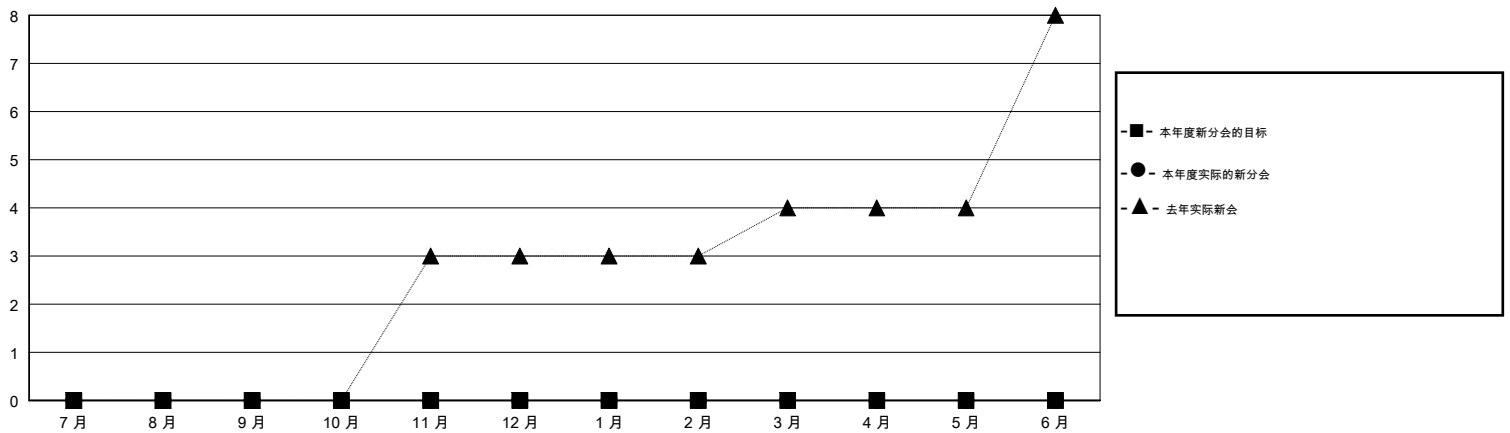

MONTHLY MEMBERSHIP PROGRESS REPORT

District 392

Results as of: 05/31/2019

GMT: ZIYU LIN

地点 CHINA

GMT宪章区

分会			
成果 2018-2019			
季	新分会目标	新会	会员流失的分会
7月/8月/9月	0	0	3
10月/11月/12月	0	0	3
1月/2月/3月	0	0	0
4月/5月/6月	0	0	0

位会员@每位须缴			
成果 2018-2019			
季	会员净增长目标	实际会员增长数	实际退会会员 (包括转会)
7月/8月/9月	250	43	64
10月/11月/12月	250	14	25
1月/2月/3月	150	10	41
4月/5月/6月	100	10	11

目标与实际新会累积

目标和实际会员累积

已取消的分会: 6	14 CLUBS OF 42 增添1位或以上的新会员	性别分布 男 606 (59.59%) 女 411 (40.41%) 年度女性会员百分比目标: 0%
放弃的会员 过世 0 分会已取消 12 其他 129 总计 141	点击这里取得累计会员数据	总计家庭单位会员数 34 支付减半会费的家庭会员 17